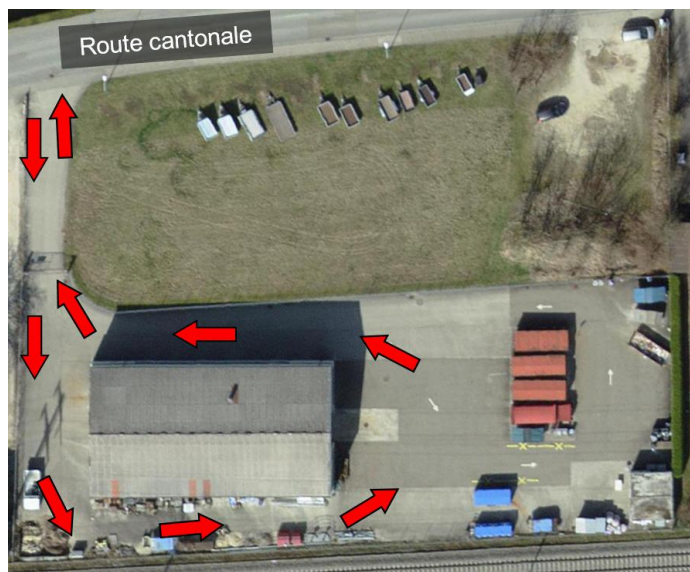

RÉOUVERTURE DE LA DÉCHETTERIE DE COURTÉTELLE

La déchetterie de Courtételle est dorénavant à nouveau accessible selon des horaires spéciaux

Dès maintenant et jusqu'à nouvel avis :

Ouverture avec horaires exceptionnels

Lundi - Mercredi - Vendredi 15h30 – 17h30

Samedi 09h00 – 11h30

Pour le bon fonctionnement de la déchetterie en période de COVID-19, les directives suivantes doivent être tenues. Ainsi nous vous demandons de :

- → Respecter les distances sociales entre les visiteurs et les surveillants.
- → Pour un gain de temps, les déchets doivent être triés et les bouteilles de PET écrasées à domicile.
- → Être rapide à l'intérieur du site afin d'éviter une trop longue file d'attente.
- → Utiliser toute la plage horaire afin d'éviter un afflux important aux heures d'ouverture ou avant la fermeture de la déchetterie.
- → Pour les personnes qui le peuvent, éviter de vous déplacer à la déchetterie le samedi.

Chacun est prié de respecter à la lettre les recommandations de l'Office fédéral de la santé publique. L'accès sera limité et un système compte-gouttes sera géré.

Pour rappel, les familles touchées par le COVID-19, sont priées selon les recommandations de la Confédération, de ne pas se rendre à la déchetterie et à continuer d'éliminer leurs déchets par les ordures ménagères.

Les bennes qui ont été installées provisoirement sur le parking du Centre sportif ont été retirées.

COUPON RÉPONSE PARRAINAGE DE CHAISES

A REMETTRE AU BUREAU COMMUNAL DÈS QUE POSSIBLE