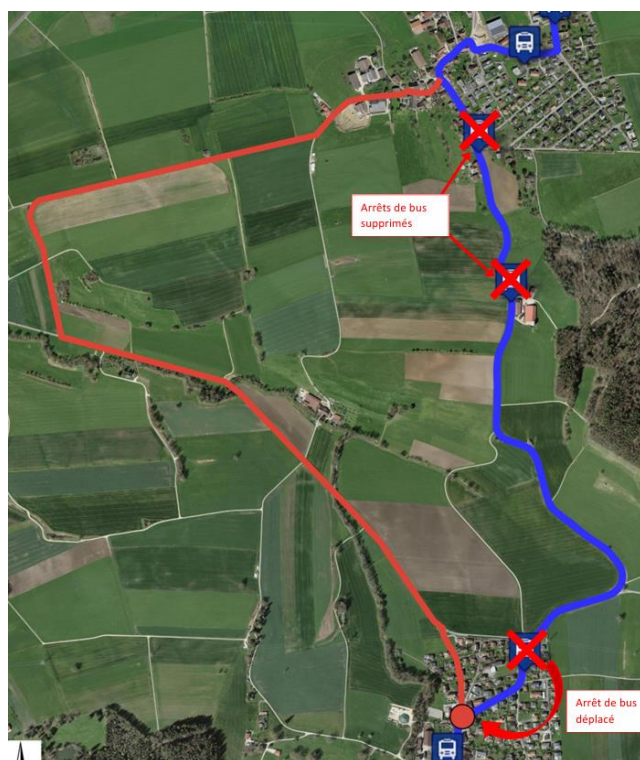

Châtillon, septembre 2024

Bulletin municipal N°08

COMMUNICATION OFFICIELLE DE LA MUNICIPALITÉ DE CHÂTILLON

AVIS DE FERMETURE DE ROUTES DU 23 AU 27 SEPTEMBRE 2024

EN RAISON DE LA POSE DU REVÊTEMENT FINAL SUR LA ROUTE DE ROSSEMAISON DES FERMETURES DE LA ROUTE SONT PRÉVUES.

Veillez prendre vos dispositions pour organiser au mieux vos déplacements.

Première étape :

Du lundi 23 septembre à 7h00
au mercredi 25 septembre à 6h00
(prolongation possible jusqu'au 26.09.2024).

Déviations par le chemin de la Claverie uniquement pour les habitants de Châtillon.

Deuxième étape :

Du mercredi 25 septembre à 7h00
au vendredi 27 septembre à 12h00.

**Déviation ligne de bus
du lundi 23.09.2024 à 7h00
au vendredi 27.09.2024 à 12h00 :**

Durant cette période, seuls les bus de ligne seront exceptionnellement autorisés à emprunter le chemin de remaniement dans les deux sens entre Rossemaison et Courtételle.

INAUGURATION DE LA NOUVELLE PLACE DE JEUX

Toute la population est cordialement invitée à l'inauguration de la nouvelle place de jeux

samedi 05 octobre 2024 à 11h00
Place de jeux / école

où se déroulera la partie officielle et la présentation des travaux.