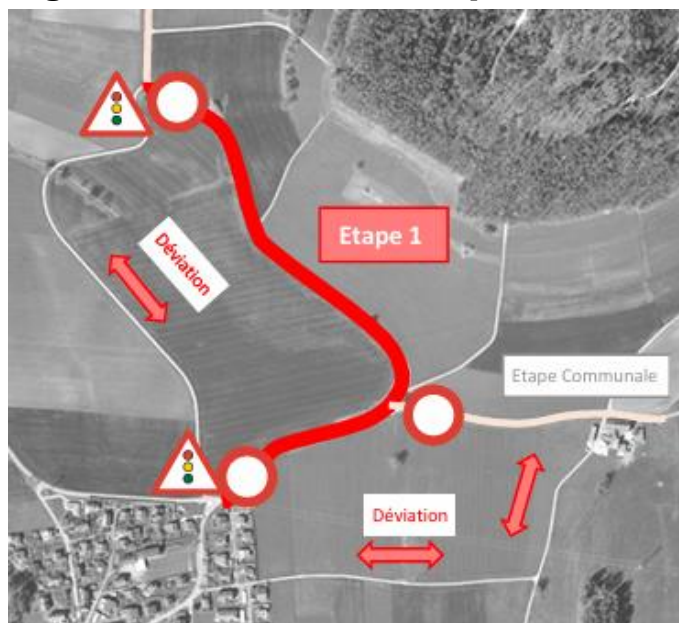

Châtillon, septembre 2024

Bulletin municipal N°08

COMMUNICATION OFFICIELLE DE LA MUNICIPALITÉ DE CHÂTILLON

AVIS DE FERMETURE DE ROUTES DU 23 AU 27 SEPTEMBRE 2024

EN RAISON DE LA POSE DU REVÊTEMENT FINAL SUR LA ROUTE DE ROSSEMAISON DES FERMETURES DE LA ROUTE SONT PRÉVUES.

Veillez prendre vos dispositions pour organiser au mieux vos déplacements.

Première étape :

Du lundi 23 septembre à 7h00
au mercredi 25 septembre à 6h00
(prolongation possible jusqu'au 26.09.2024).

Déviations par le chemin de la Claverie uniquement pour les habitants de Châtillon.

Deuxième étape :

Du mercredi 25 septembre à 7h00
au vendredi 27 septembre à 12h00.

**Déviation ligne de bus
du lundi 23.09.2024 à 7h00
au vendredi 27.09.2024 à 12h00 :**

Durant cette période, seuls les bus de ligne seront exceptionnellement autorisés à emprunter le chemin de remaniement dans les deux sens entre Rossemaison et Courtételle.

INAUGURATION DE LA NOUVELLE PLACE DE JEUX

Toute la population est cordialement invitée à l'inauguration de la nouvelle place de jeux

samedi 05 octobre 2024 à 11h00
Place de jeux / école

où se déroulera la partie officielle et la présentation des travaux.