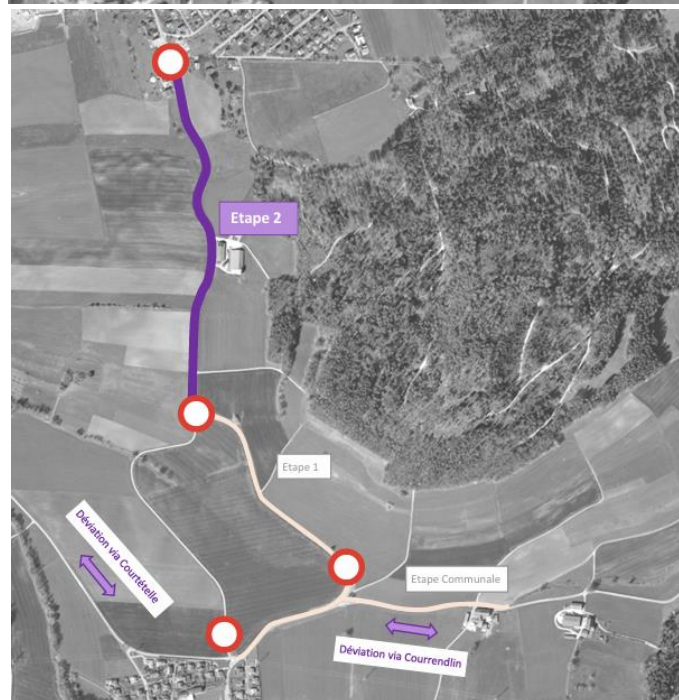

Veillez prendre vos dispositions pour organiser au mieux vos déplacements.

Première étape :

Du lundi 23 septembre à 7h00
au mercredi 25 septembre à 6h00
(prolongation possible jusqu'au 26.09.2024).

Déviations par le chemin de la Claverie uniquement pour les habitants de Châtillon.

Deuxième étape :

Du mercredi 25 septembre à 7h00
au vendredi 27 septembre à 12h00.

**Déviation ligne de bus
du lundi 23.09.2024 à 7h00
au vendredi 27.09.2024 à 12h00 :**

Durant cette période, seuls les bus de ligne seront exceptionnellement autorisés à emprunter le chemin de remaniement dans les deux sens entre Rossemaison et Courtételle.

INAUGURATION DE LA NOUVELLE PLACE DE JEUX

Toute la population est cordialement invitée à l'inauguration de la nouvelle place de jeux

samedi 05 octobre 2024 à 11h00
Place de jeux / école

où se déroulera la partie officielle et la présentation des travaux.